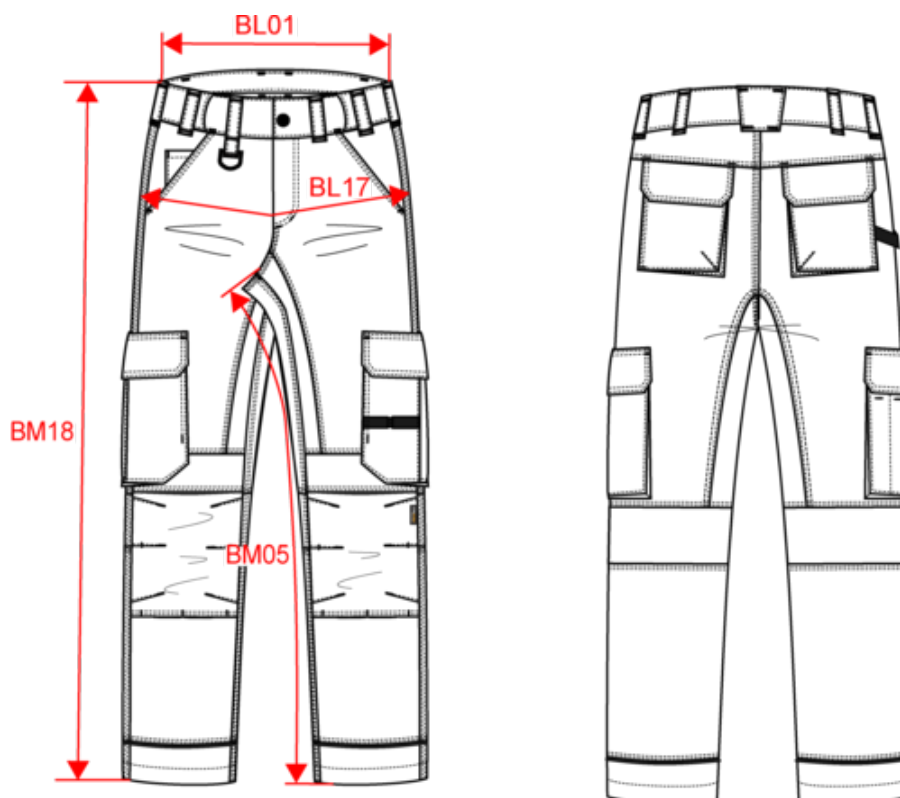

60% coton / 40% de polyester recyclé. Lavage 60°C. Coupe droite. 2 poches devant (sacs de poches en tissu principal) dont 1 avec poche ticket. 2 poches cargo volantes à soufflet et rabat et fermeture velcro dont une à 2 compartiments et emplacements outils, Poche stylos côté droit au porté. 2 poches arrière à soufflet avec rabat et fermeture velcro, Porte-marteau à gauche au porté. Mousse de confort genou intégrée dans une poche en Cordura® contrasté (noir pour toutes les couleurs). Empiècement extensible contrasté (sauf coloris noir) à l'entrejambe, à l'arrière des genoux pour plus de résistance et une parfaite liberté de mouvement. Empiècement bas de jambe en Cordura® avec piping silver et ourlet ajustable de 5 cm. Triple piqûres fourche dos et devant. Double piqûres côtés et entrejambe. Ceinture avec boucle plastique + passants ajustable grâce à un élastique. Large passant à l'arrière de la ceinture. Fermeture zippée et boutonnée (bouton métal recouvert de plastique). Etiquette de marque détachable. Vendu sans accessoire. Compatible avec WKI0306 : poches à outils amovibles.

Pantalon de travail performance recyclé homme

Dimensions (cm)

Mesures en cm	36 FR	38 FR	40 FR	42 FR	44 FR	46 FR	48 FR	50 FR	52 FR	54 FR	56 FR	58 FR
BL17 - 1/2 largeur bassin (mesuré parallèle à la ceinture)	49.00	51.00	53.00	55.00	57.00	59.00	61.00	65.00	67.00	69.00	71.00	63.00
BM05 - Longueur entrejambes	80.00	80.00	80.00	80.00	80.00	80.00	80.00	80.00	80.00	80.00	80.00	80.00
BM18 - Longueur côté (ceinture comprise)	106.00	106.50	107.00	107.50	108.00	108.50	109.00	110.00	110.50	111.00	111.50	109.50